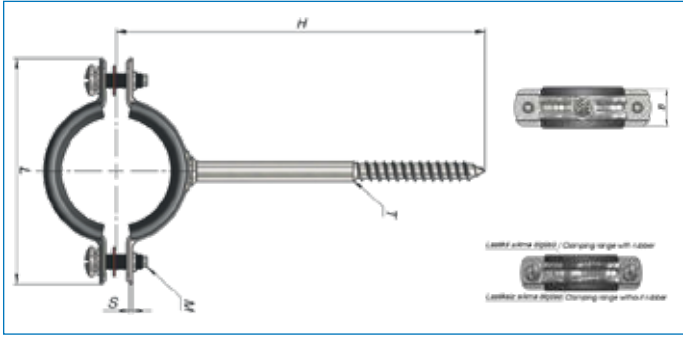

METAL DÜZ BORU MONTAJ AKSESUARLARI

ÜRÜN TİPİ

UZUN TRİFONLU KELEPÇE

ÜRÜN KODU

TUK-G1

ÜRETİCİ FİRMA

MSM

MALZEME

GALVANİZLİ ÇELİK

KAPLAMA

ELEKTRO GALVANİZ

SERTİFİKALAR

MSM Kod	Ölçü	Sıkma Aralığı (mm)	L (mm)	H (mm)	M	SxB (mm)	T	Paket Miktarı (ad)	Paket Ağırlığı kg
TUK-G1	1/2"	21 - 26	62,50	118,00	M5	1x20	Ø7x70	150	8,650
TUK-G2	3/4"	26 - 30	68,50	121,00	M5	1x20	Ø7x70	105	6,400
TUK-G3	1"	33 - 37	76,00	124,50	M5	1x20	Ø7x70	75	5,210
TUK-G4	1 1/4"	40 - 46	91,50	129,00	M5	1,2x20	Ø7x70	50	4,150
TUK-G5	1 1/2"	48 - 53	99,00	132,50	M5	1,2x20	Ø7x70	50	4,580
TUK-G6	2"	60 - 66	112,00	139,00	M5	1,2x20	Ø7x70	40	4,100
TUK-G7	2 1/2"	75 - 84	134,00	148,00	M6	1,5x25	Ø7x70	20	3,280
TUK-G8	3"	87 - 96	145,00	153,50	M6	1,5x25	Ø7x70	20	3,600
TUK-G9	4"	109 - 119	170,00	166,00	M6	1,5x25	Ø7x70	15	3,150

Kullanım Alanları

Boruların duvara (dikey ve yatay olarak), tavana ve zemine montajında kullanılır.